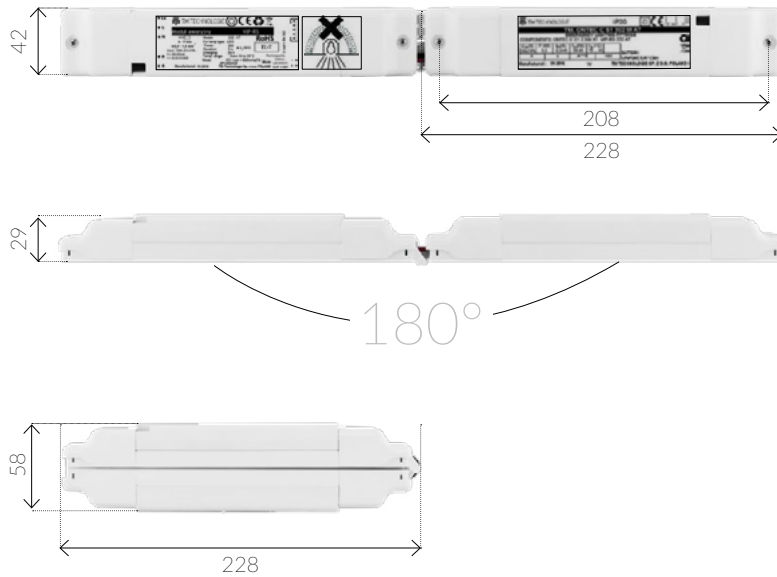

Wymiary [mm]
Dimensioner [mm]

Lyskilde Light source	LED
Anvendelse Application	ONTEC C / ONTEC D M1, M2, S1 panikbelysning / antypanic lighting ONTEC C / ONTEC D C1, F1, W1 flugtvejsbelysning / evacuation road lighting
Strømforsyning Power supply	210 ÷ 250V AC ; 50 - 60HZ
Strømforsyning centralbatteri Power supply - CB	210 ÷ 250V AC ; 50 - 60Hz 186 - 254 V DC
Beskyttelsestype Protection type	IP20
Isolations klasse Isolation class	II
Materiale Material	ONTEC C/D : Ramme / housing: PC
Farve Housing colour	☐ RAL 9003 ☐ RAL 7035 ☐ RAL 9004
Type Mode	M/NM
Nøddrift Autonomy	1h/3h
Temperatur intervaller Temperature range	t₃ 10°C ÷ 35°C t_a -15°C ÷ 55°C (CB)
Standarder Standards	PN-EN 60598-1, PN-EN 60598-2-22, PN-EN 61347-1, PN-EN 61347-2-7, PN-EN 61347-2-13, PN-EN 55015, PN-EN 61000-3-2, PN-EN 62031, PN-EN 62471, PN-EN 1838