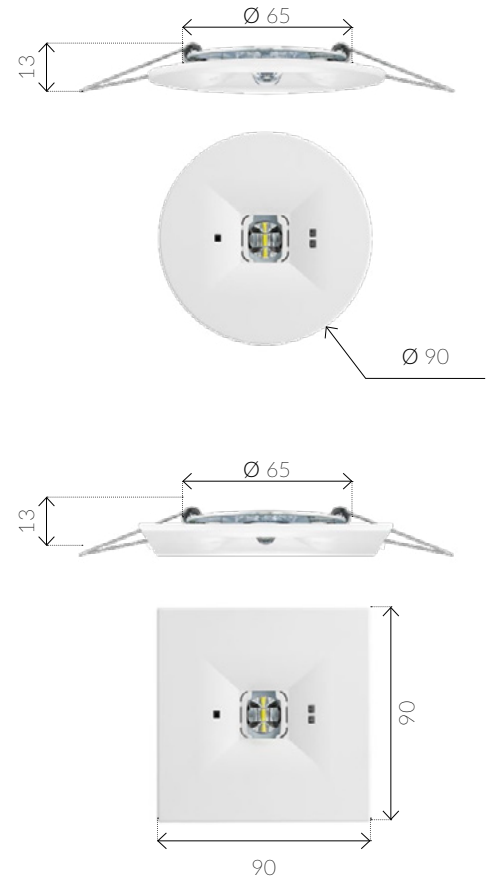

Wymiary [mm]
Dimensioner [mm]

Lyskilde Light source	LED
Anvendelse Application	ONTEC C / ONTEC D M1, M2, S1 panikbelysning / antypanic lighting ONTEC C / ONTEC D C1, F1, W1 flugtvejsbelysning / evacuation road lighting
Strømforsyning Power supply	210 ÷ 250V AC ; 50 - 60HZ
Strømforsyning centralbatteri Power supply - CB	210 ÷ 250V AC ; 50 - 60Hz 186 - 254 V DC
Beskyttelsestype Protection type	IP20
Isolations klasse Isolation class	II
Materiale Material	ONTEC C/D : Ramme / housing: PC
Farve Housing colour	☐ RAL 9003 ☐ RAL 7035 ☐ RAL 9004
Type Mode	M/NM
Nøddrift Autonomy	1h/3h
Temperatur intervaller Temperature range	t₃ 10°C ÷ 35°C t_a -15°C ÷ 55°C (CB)
Standarder Standards	PN-EN 60598-1, PN-EN 60598-2-22, PN-EN 61347-1, PN-EN 61347-2-7, PN-EN 61347-2-13, PN-EN 55015, PN-EN 61000-3-2, PN-EN 62031, PN-EN 62471, PN-EN 1838