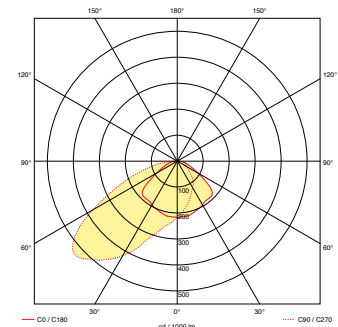

ONTEC C W1 / ONTEC D W1

Wymiary [mm]
Dimensioner [mm]

Lyskilde Light source	LED
Anvendelse Application	ONTEC C / ONTEC D M1, M2, S1 panikbelysning / antypanic lighting ONTEC C / ONTEC D C1, F1, W1 flugtvejsbelysning / evacuation road lighting
Strømforsyning Power supply	210 ÷ 250V AC ; 50 - 60HZ
Strømforsyning centralbatteri Power supply - CB	210 ÷ 250V AC ; 50 - 60Hz 186 - 254 V DC
Beskyttelsestype Protection type	IP20
Isolations klasse Isolation class	II
Materiale Material	ONTEC C/D : Ramme / housing: PC
Farve Housing colour	<input type="checkbox"/> RAL 9003 <input type="checkbox"/> RAL 7035 <input type="checkbox"/> RAL 9004
Type Mode	M/NM
Nøddrift Autonomy	1h/3h
Temperatur intervaller Temperature range	t ₃ 10°C ÷ 35°C t _a -15°C ÷ 55°C (CB)
Standarder Standards	PN-EN 60598-1, PN-EN 60598-2-22, PN-EN 61347-1, PN-EN 61347-2-7, PN-EN 61347-2-13, PN-EN 55015, PN-EN 61000-3-2, PN-EN 62031, PN-EN 62471, PN-EN 1838