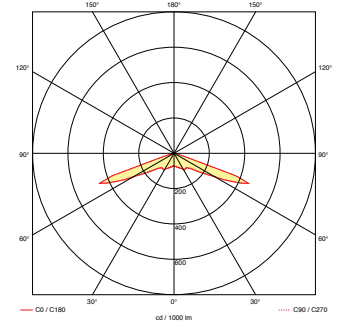

Til panik belysning
(større lokaler, eks. kantiner)

Antipanic lighting
(open spaces)

Til flugtvejsbelysning
(eks. lange gange)

Evacuation road lighting
(long-distance illumination)

Til installation ved høj lofthøjde
Installation at great heights

Til direkte belysning af nødudgange samt brandmateriel m.m.

Illumination of emergency exits,
fire protection devices