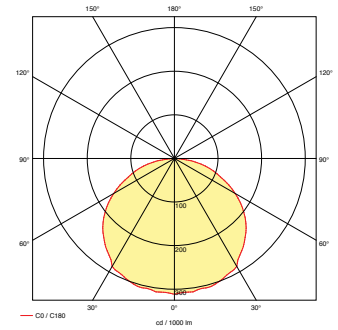

ONTEC C S1 / ONTEC D S1